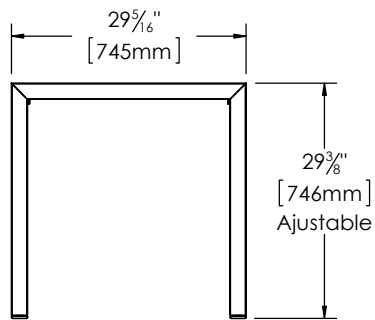

Produits
REPLAST

www.PublicFurniture.com
Phone: 1-888-863-2888
Fax: 1-888-863-2858
Email: info@publicfurniture.com

Série Mobilier de Jardin - TABLE 72"

#JLJ

Rév.: 26 février 2015

Caractéristique:

- Table faite de planches de plastique recyclé ULTRAPLAST^{MC} et d'une structure en acier avec revêtement anticorrosion "InfiniGuard".
- Les planches sont faites de lattes de 19mm x 73mm (3/4" x 3") et 19mm x 149mm (3/4" x 6").
- Pattes de table en acier tubulaire 5.08mm x 25.4mm (2" x 1").
- Lit de table en acier tubulaire de 5.08mm x 25.4mm (2" x 3/4") et fer angle en acier 2.54mm x 2.54mm (1" x 1").
- Quincaillerie caméléon.
- Pattes ajustables, pour la stabilité.
- Assemblé en usine.

Détails d'installation standard:

- En surface.

Options:

- Semi-assemblé

POIDS: 46.81Kg.