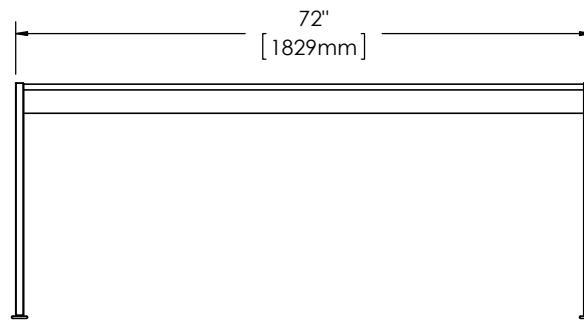

Produits
REPLAST

www.PublicFurniture.com
Phone: 1-888-863-2888
Fax: 1-888-863-2858
Email: info@publicfurniture.com

Série Mobilier de Jardin - TABLE 72"

#JLJ

Rév.: 26 février 2015

Caractéristique:

- Table faite de planches de plastique recyclé ULTRAPLAST^{MC} et d'une structure en acier avec revêtement anticorrosion "InfiniGuard".
- Les planches sont faites de lattes de 19mm x 73mm (3/4" x 3") et 19mm x 149mm (3/4" x 6").
- Pattes de table en acier tubulaire 5.08mm x 25.4mm (2" x 1").
- Lit de table en acier tubulaire de 5.08mm x 25.4mm (2" x 3/4") et fer angle en acier 2.54mm x 2.54mm (1" x 1").
- Quincaillerie caméléon.
- Pattes ajustables, pour la stabilité.
- Assemblé en usine.

Détails d'installation standard:

- En surface.

Options:

- Semi-assemblé

POIDS: 46.81Kg.